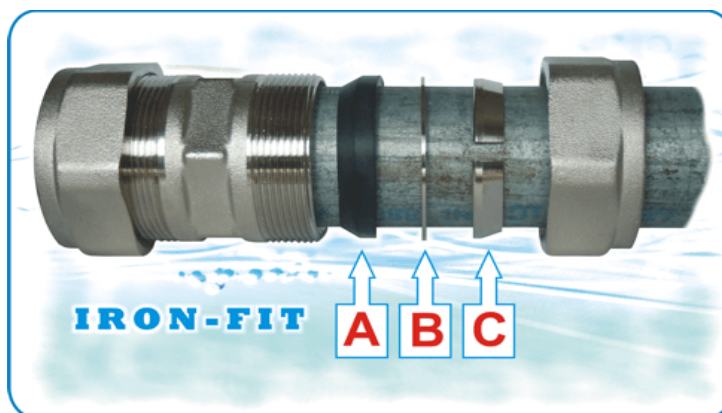

МЕСИНГОВИ ФИТИНГИ ЗА МЕТАЛНИ ТРЪБИ

ART. 3100 - НИПЕЛ М МЕТАЛ-РЕЗБА		ЛВ без ДДС	ЛВ с ДДС
3100038000N	3/8" никел	8.60	10.32
3100012000N	1/2" никел	10.50	12.60
3100034000N	3/4" никел	13.80	16.56
3100001000N	1" никел	17.80	21.36
3100114000N	1 1/4" никел	27.10	32.52
3100112000N	1 1/2" никел	31.80	38.16
3100002000N	2" никел	46.80	56.16