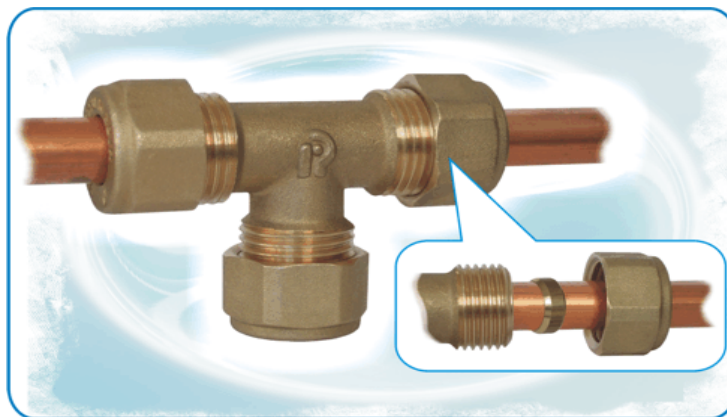

КОМПРЕСИОННИ ФИТИНГИ ЗА МЕДНИ ТРЪБИ С МЕСИНГОВ ПРЪСТЕН

ART. 3400 - Права връзка с М резба

	ЛВ без ДДС	ЛВ с ДДС
12 x 1/2"	2.70	3.24
15 x 1/2"	3.10	3.72
16 x 1/2"	3.10	3.72
18 x 1/2"	4.80	5.76
22 x 3/4"	5.40	6.48
22 x 1"	6.60	7.92
28 x 1"	9.50	11.40